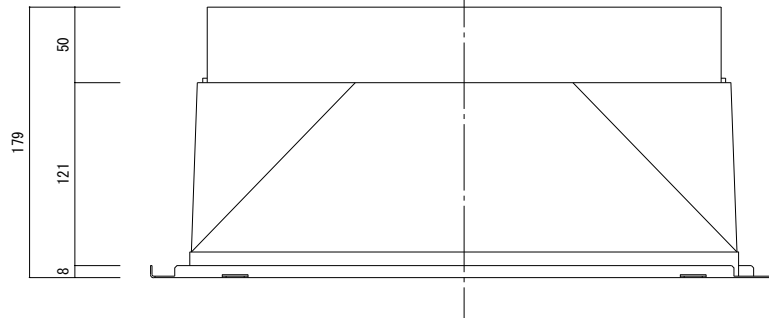

スクエアキット連結ボックス 平面図

スクエアキット連結ボックス 立面図