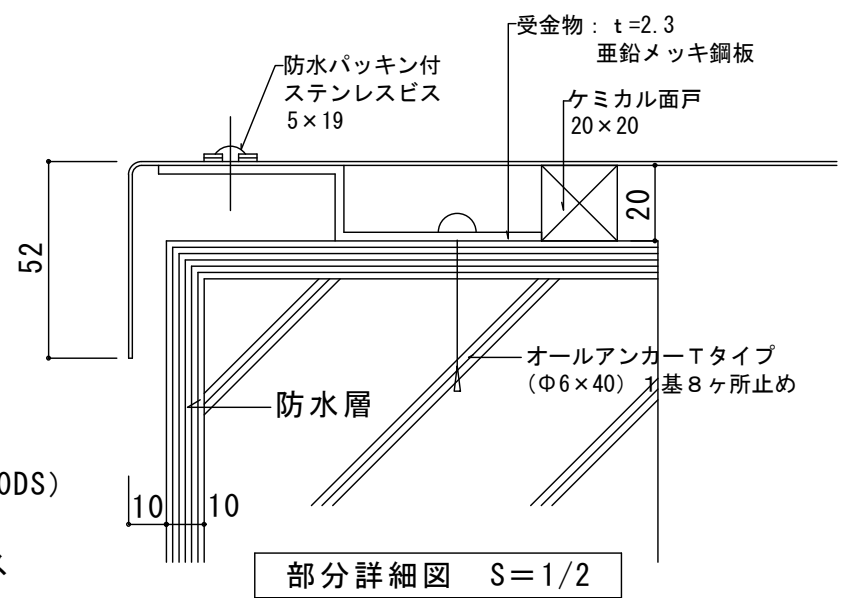

使用するルーフベース
RB-290-3

納まり図 (施工例)