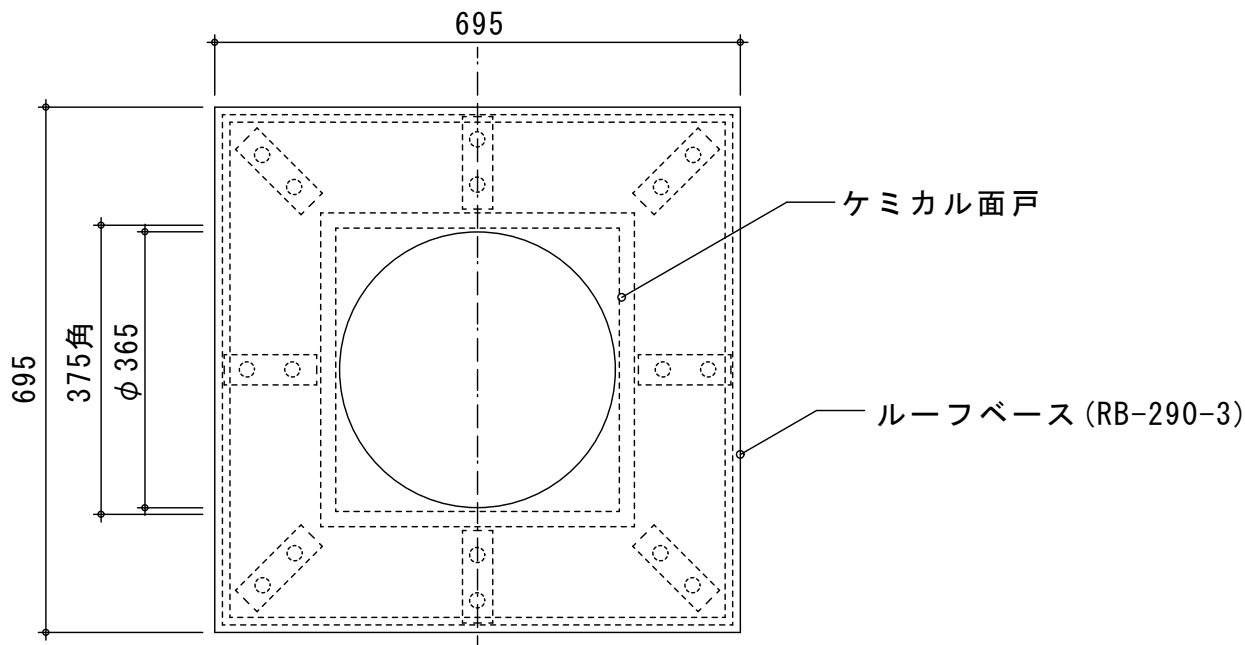

使用するルーフベース
RB-290-3

納まり図 (施工例)