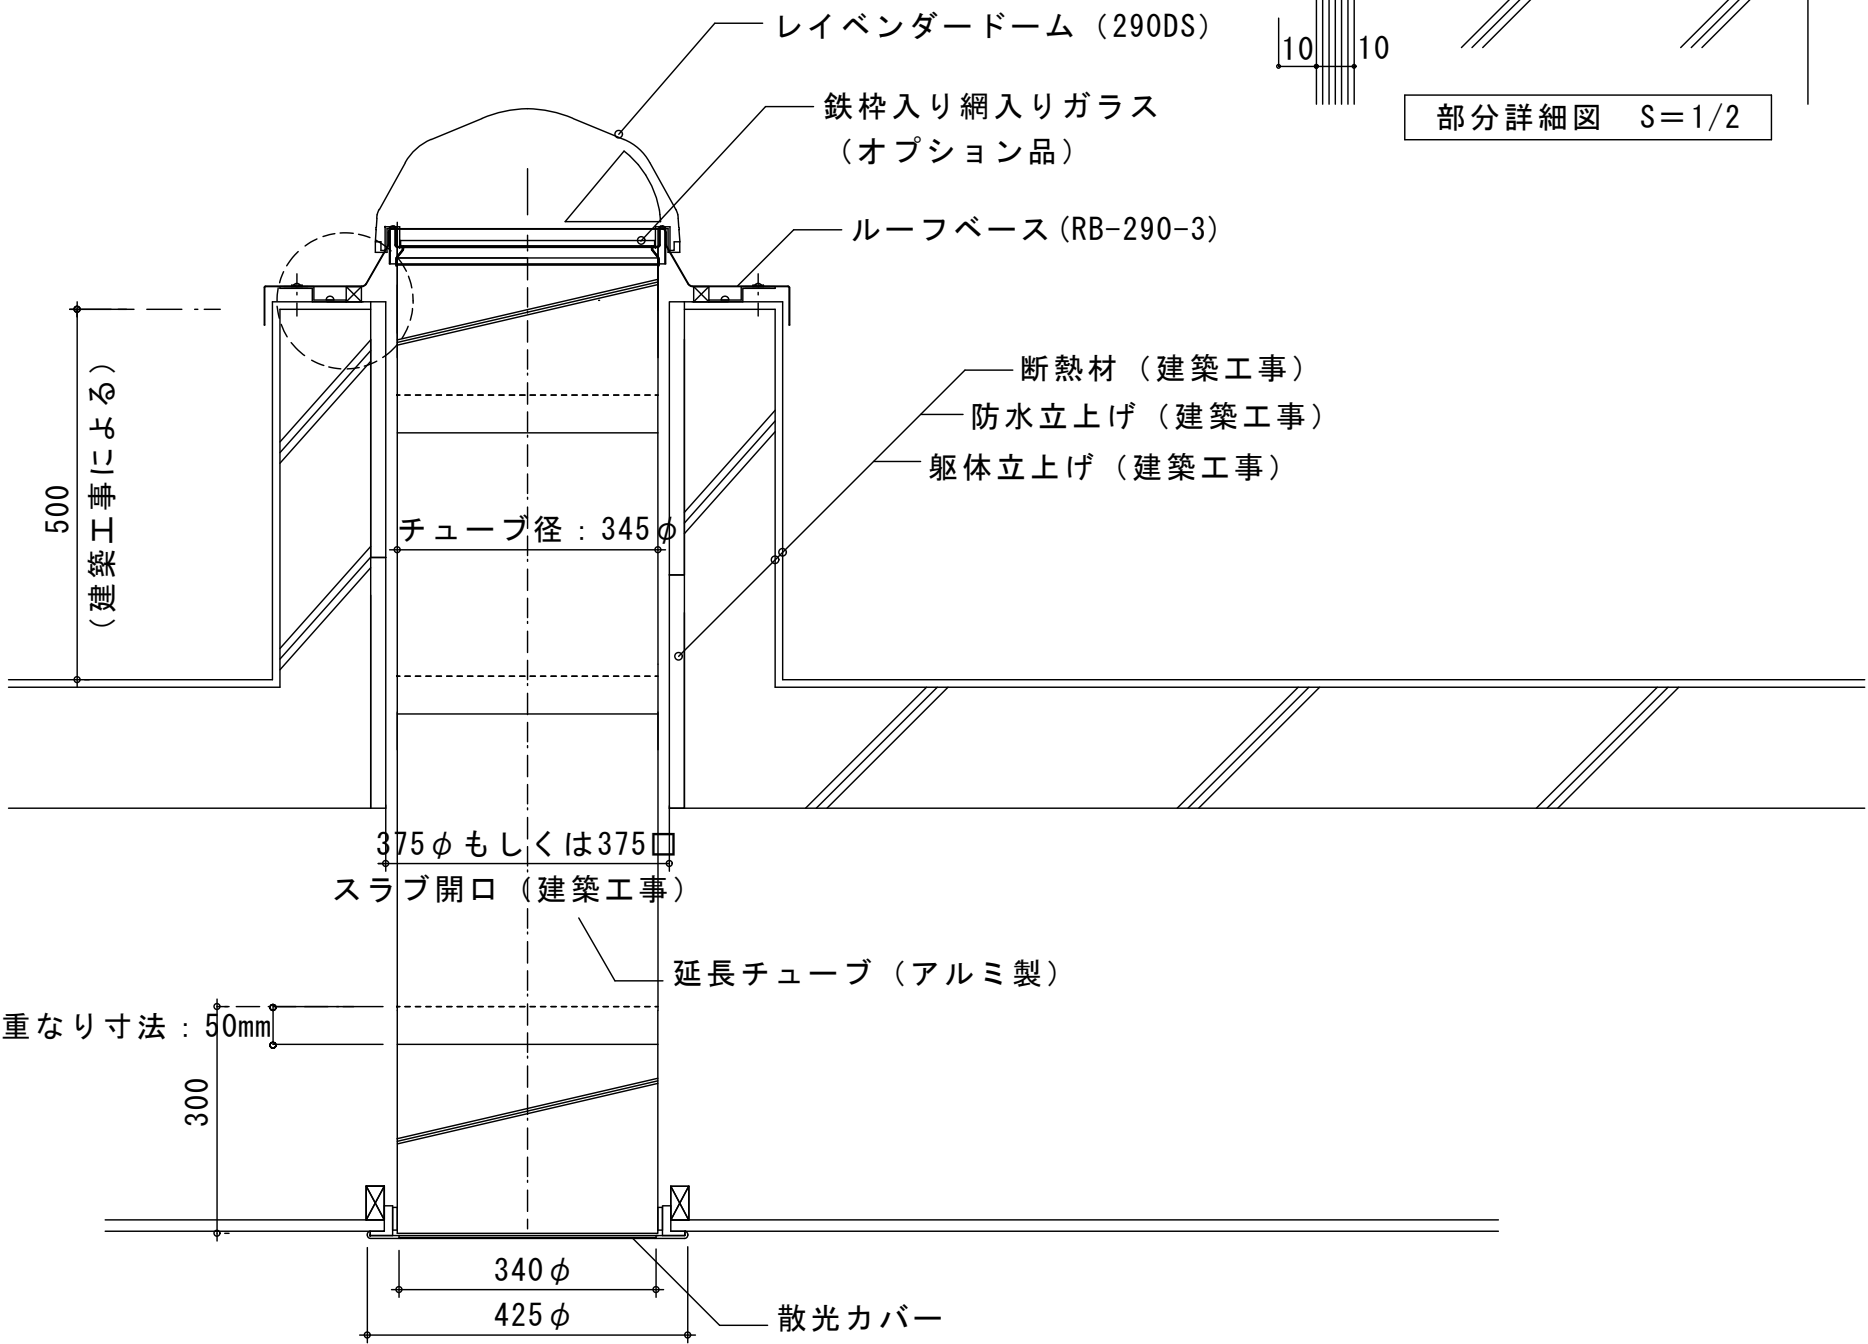

使用するルーフベース
RB-290-3

納まり図 (施工例)