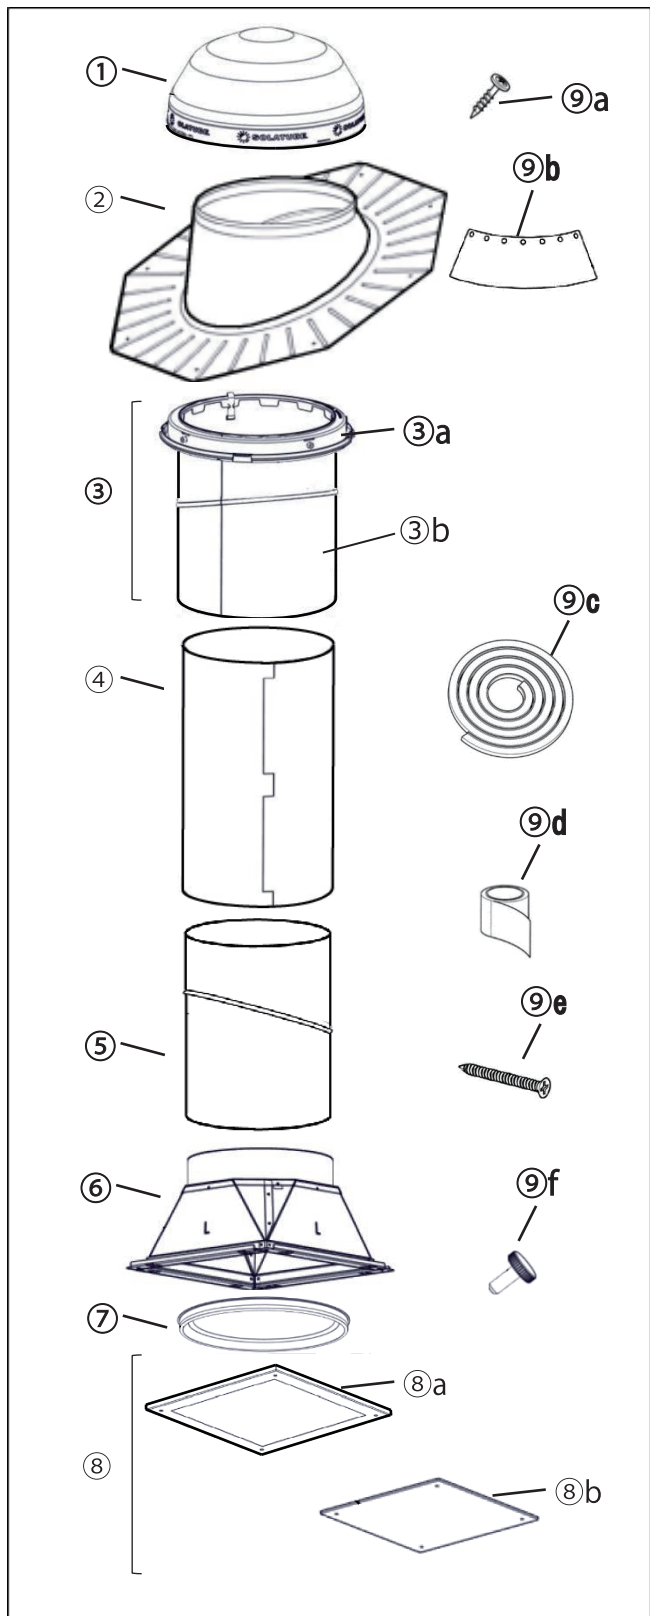

160DS & 290DS スクエアキットパーツリスト

スクエアキット構成パーツ

| 本体付属品 | |
|--|-----|
| ① レイベンダードーム | 1 個 |
| ② ルーフベース | 別売品 |
| ③ トップアングルチューブ組立品 | 1 式 |
| ③a ドームリング | 1 個 |
| ③b トップアングルチューブ | 1 個 |
| ④ 延長チューブ | 別売品 |
| ⑤ ボトムアングルチューブ | 1 個 |
| ⑥ 連結ボックス | 1 式 |
| ⑦ ナチュラルレンズ | 1 個 |
| ⑧ 散光カバー | 別売品 |
| ⑧a フレーム | 別売品 |
| ⑧b 散光レンズ | 別売品 |
| ※スクエアオプティの場合・・・⑧aと⑧bが一体になります。 | |
| ⑨ ファスナーキット | 1 式 |
| ⑨a ドームリング固定ビス | 5 本 |
| ⑨b 反射板 | 1 枚 |
| ⑨c 延長チューブジョイントシール | 1 本 |
| ⑨d アルミテープ | 1 巻 |
| ⑨e 連結ボックス固定ビス | 4 本 |
| ⑨f 散光カバー固定ビス | 4 本 |
| ※ルーフベース、延長チューブ、散光カバーはスクエアキットには含まれておりません。 | |