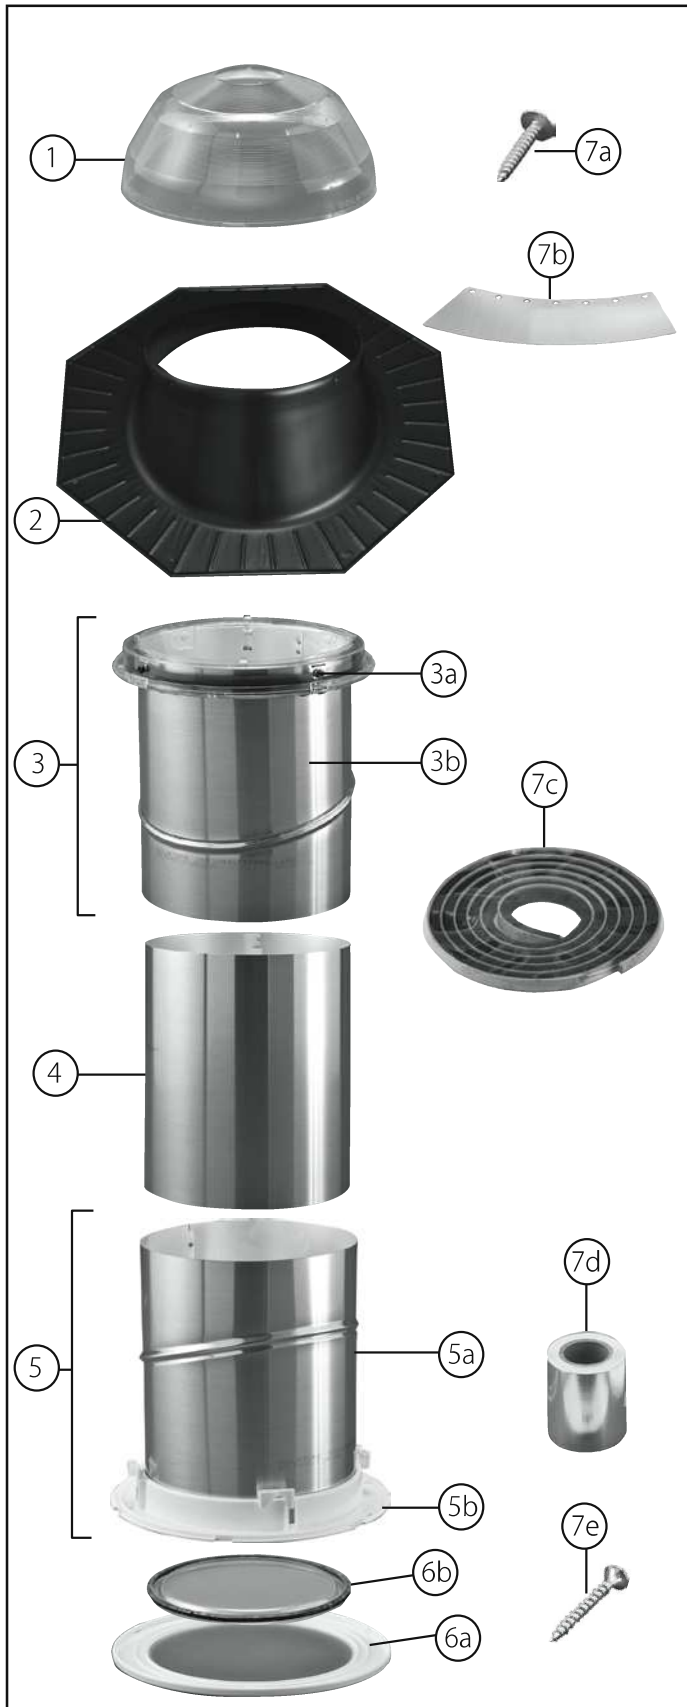

Solatube Brighten Up Series

160DS&290DS スタータキットパーツリスト

スタータキット構成パーツ

本体付属品

①	レイベンダードーム	1個
②	ルーフベース	別売品
③	トップアングルチューブ組立品	1式
	③a ドームリング	1個
	③b トップアングルチューブ	1個
④	延長チューブ	別売品
⑤	ボトムアングルチューブ組立品	1式
	⑤a ボトムアングルチューブ	1個
	⑤b 天井リング	1個
⑥	⑥a 散光カバー	別売品
	⑥b レンズ	別売品
⑦	ファスナーキット	1式
	⑦a ドームリング固定ビス	5本
	⑦b 反射板	1枚
	⑦c チューブジョイントシール	1本
	⑦d アルミテープ	1巻
	⑦e 天井リング固定ビス	4本

ルーフベース、延長チューブ、散光カバー、レンズはスタータキットには含まれておりません。

本製品に関するお問い合わせは、下記までお願い致します。