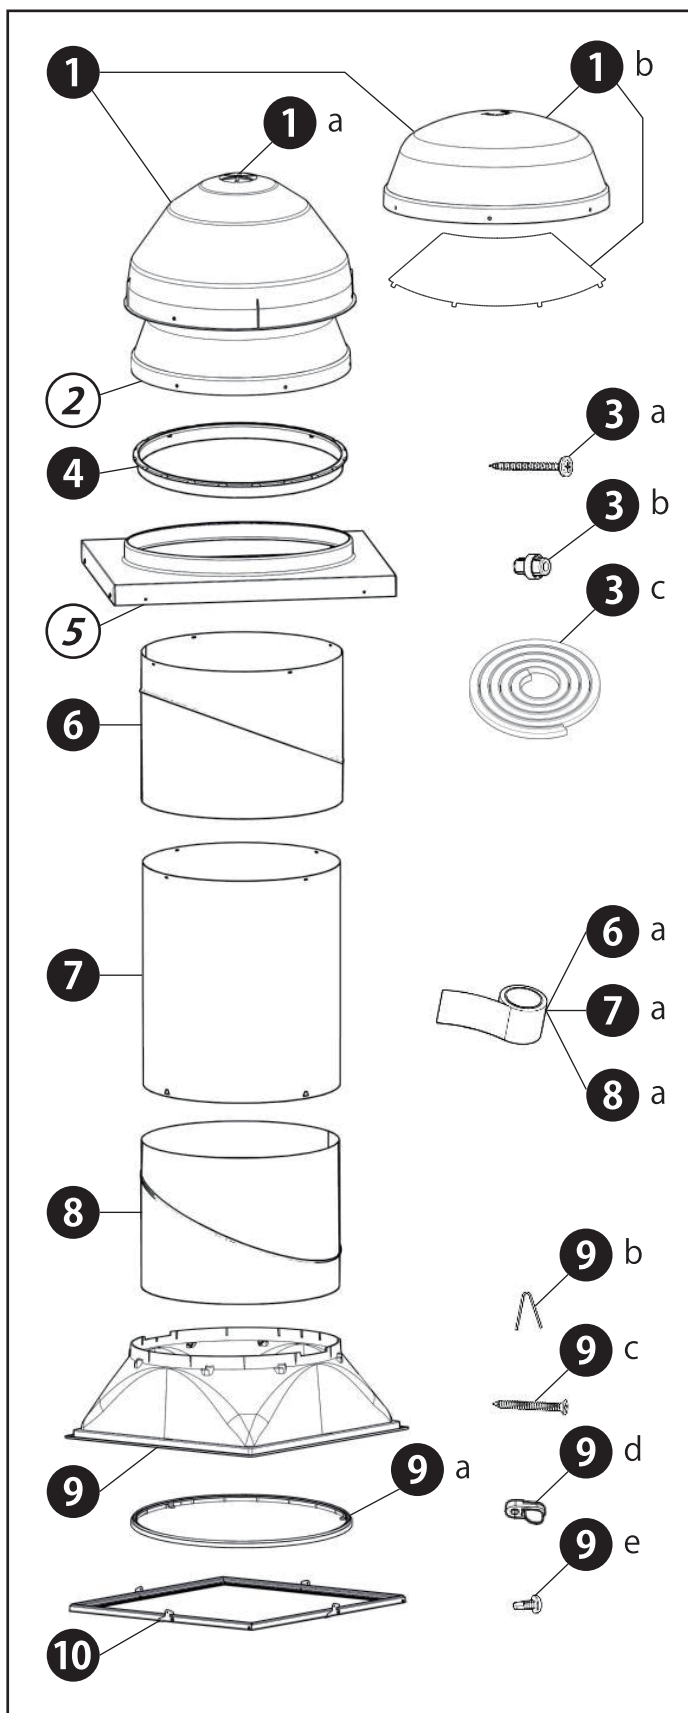

Solatube SolaMaster® Series

330DS & 750DS クローズタイプキット標準パーツリスト

本体付属品

- | | | |
|----------|---|------------|
| ① | ドーム | 1 個 |
| | a.750DS レイベンダードーム
または
b.330DS クリアドーム (反射板付) | |
| ② | インナードーム (750DS 用) | 別売品 |
| ③ | ドームファスナーキット | 1 式 |
| | a. ドーム固定ビス | 4 本 |
| | b. ドームスペーサー | 3 個 |
| | c. ドームシール | 1 本 |
| ④ | チューブリング | 1 個 |
| ⑤ | ルーフベース | 別売品 |
| ⑥ | トップアングルチューブ L=400mm | 1 本 |
| | a. アルミテープ | 1 巻 |
| ⑦ | 延長チューブ L=600mm | 1 本 |
| | a. アルミテープ | 1 巻 |
| ⑧ | ボトムアングルチューブ L=400mm | 1 本 |
| | a. アルミテープ | 1 巻 |
| ⑨ | 連結ボックス | 1 個 |
| | a. ナチュラルレンズ | 1 枚 |
| | b. 連結ボックス固定クリップ | 4 個 |
| | c. 連結ボックス固定ビス (天井面固定用) | 4 本 |
| | d. ナチュラルレンズ固定タブ | 8 個 |
| | e. ナチュラルレンズ固定ビス | 8 本 |
| ⑩ | 散光カバー | 1 枚 |

※製品によりネジやパッキン等の仕様が異なります。
※クローズタイプキットに、別売品は含まれておりません。

本製品に関するお問い合わせは、下記までお願いいたします。