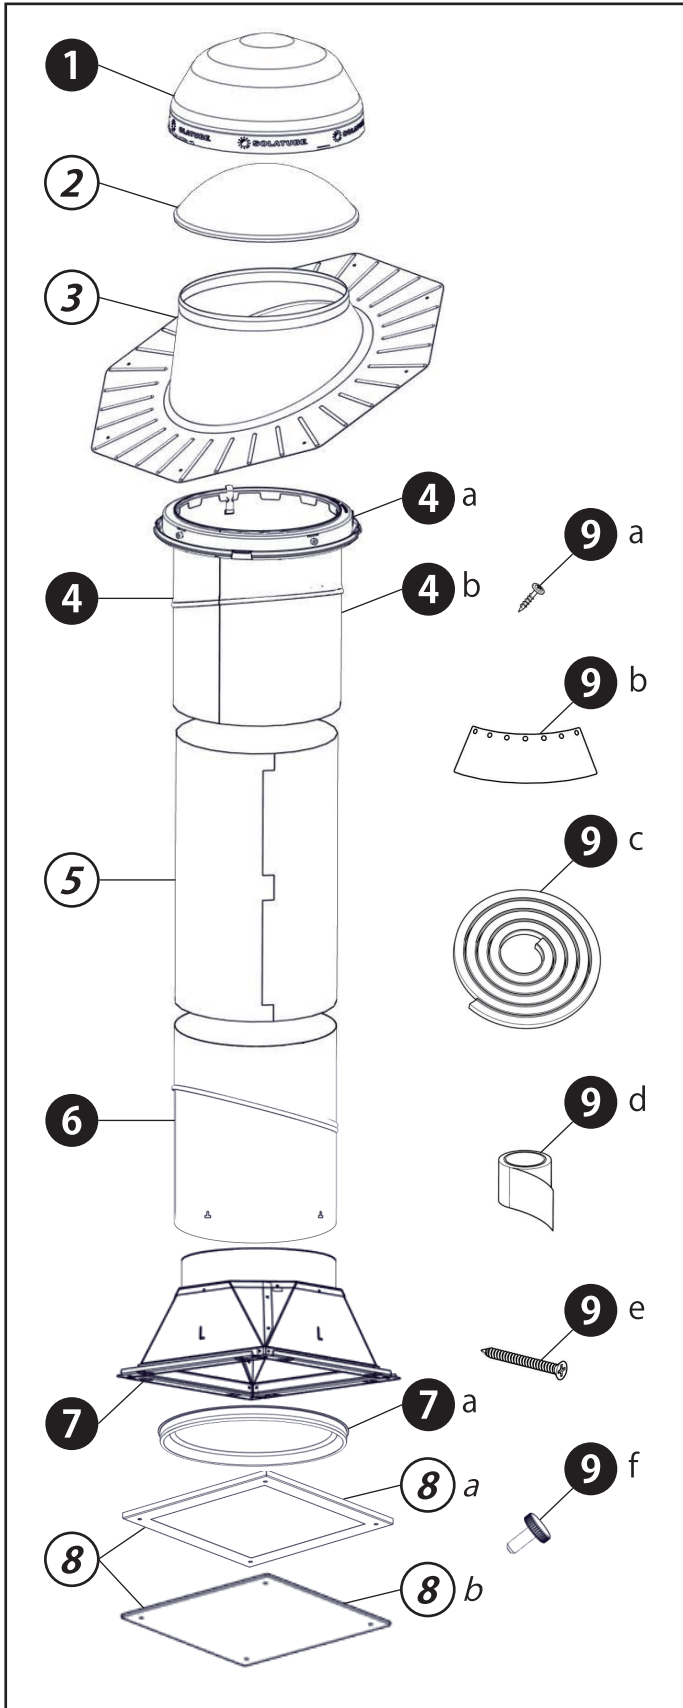

Solatube Brighten Up® Series

160DS&290DS スクエアキット標準パーツリスト

本体付属品

- | | | |
|----------|------------------------|-----|
| ① | レイベンダードーム | 1 個 |
| ② | ショックインナードーム | 別売品 |
| ③ | ルーフベース | 別売品 |
| ④ | トップアングルチューブ組立品 | 1 式 |
| | a. ドームリング | 1 個 |
| | b. トップアングルチューブ L=300mm | 1 本 |
| ⑤ | 延長チューブ | 別売品 |
| ⑥ | ボトムアングルチューブ L=300mm | 1 本 |
| ⑦ | 連結ボックス | 1 個 |
| | a. ナチュラルレンズ | 1 枚 |
| ⑧ | 散光カバー | 別売品 |
| | a. フレーム | |
| | b. 散光レンズ | |
| ⑨ | ファスナーキット | 1 式 |
| | a. ドームリング固定ビス | 5 本 |
| | b. 反射板 | 1 枚 |
| | c. チューブジョイントシール | 1 本 |
| | d. アルミテープ | 1 巻 |
| | e. 連結ボックス固定ビス | 4 本 |
| | f. 散光カバー固定ビス | 4 本 |

※スクエアオプティの場合…⑨aと⑨bが一体になります。

※スクエアキットに、別売品は含まれておりません。

本製品に関するお問い合わせは、下記までお願いいたします。