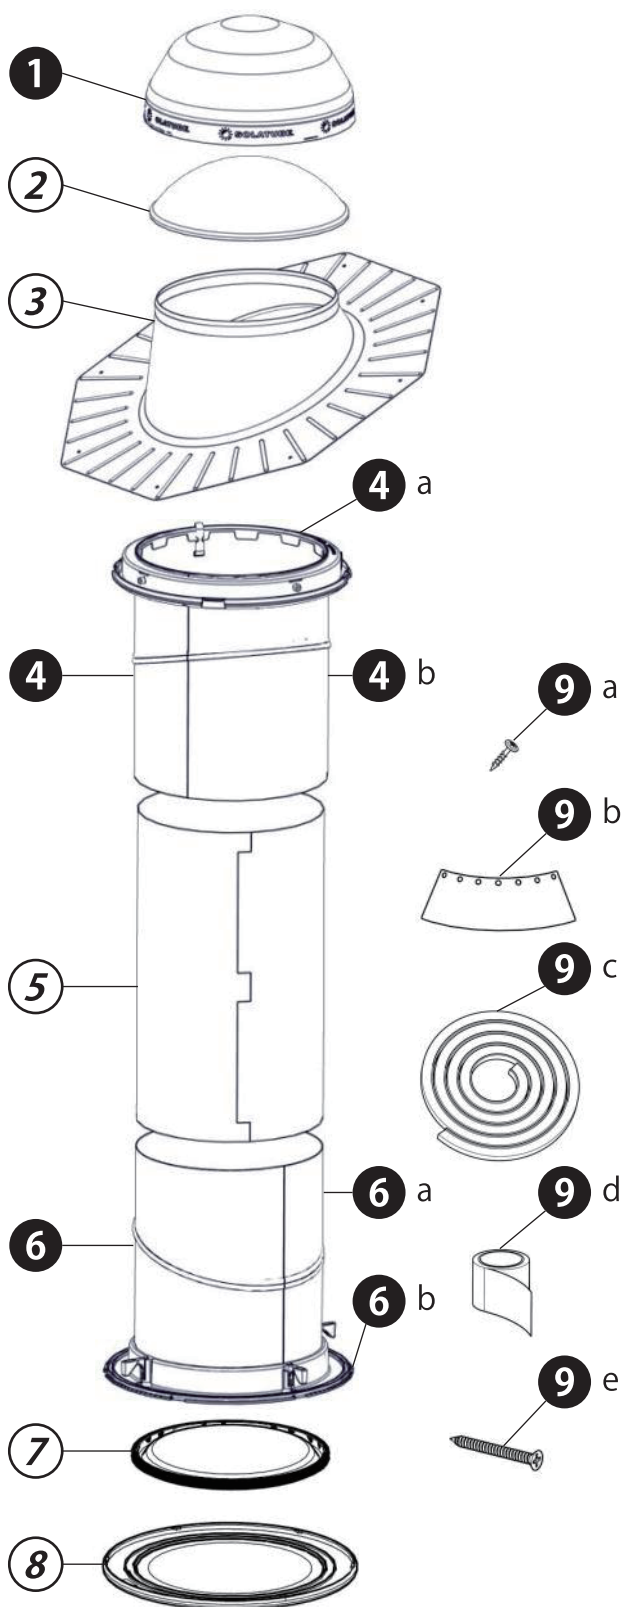

## 160DS & 290DS スタータキット標準パーツリスト

### 本体付属品

①	レイベンダードーム	1個
②	ショックインナードーム	別売品
③	ルーフベース	別売品
④	トップアングルチューブ組立品	1式
	a. ドームリング	1個
	b. トップアングルチューブ L=300mm	1本
⑤	延長チューブ	別売品
⑥	ボトムアングルチューブ組立品	1式
	a. ボトムアングルチューブ L=300mm	1本
	b. 天井リング	1個
⑦	レンズ	別売品
⑧	散光カバー	別売品
⑨	ファスナーキット	1式
	a. ドームリング固定ビス	5本
	b. 反射板	1枚
	c. チューブジョイントシール	1本
	d. アルミテープ	1巻
	e. 天井リング固定ビス	4本