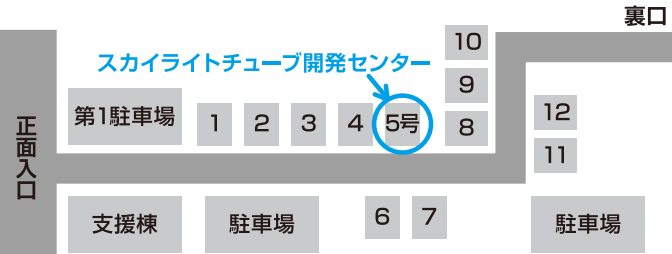

瀬田

南草津

JR東海道線

所在地
〒525-0055 滋賀県草津市野路東7丁目3-46 5号棟

※正面入口より入場し、第1駐車場へお車をお停めください。(場内徐行)

お車の場合

京都方面より

名神高速上り瀬田東ICより京滋バイパスで約10分
京滋バイパス野路中央交差点右折、350m先コンビニ右折

東京方面より

名神高速草津JCTより草津田上ICを出て右折
立命館大学前交差点を左折で約5分

電車の場合

JR琵琶湖線南草津駅よりタクシーで約10分