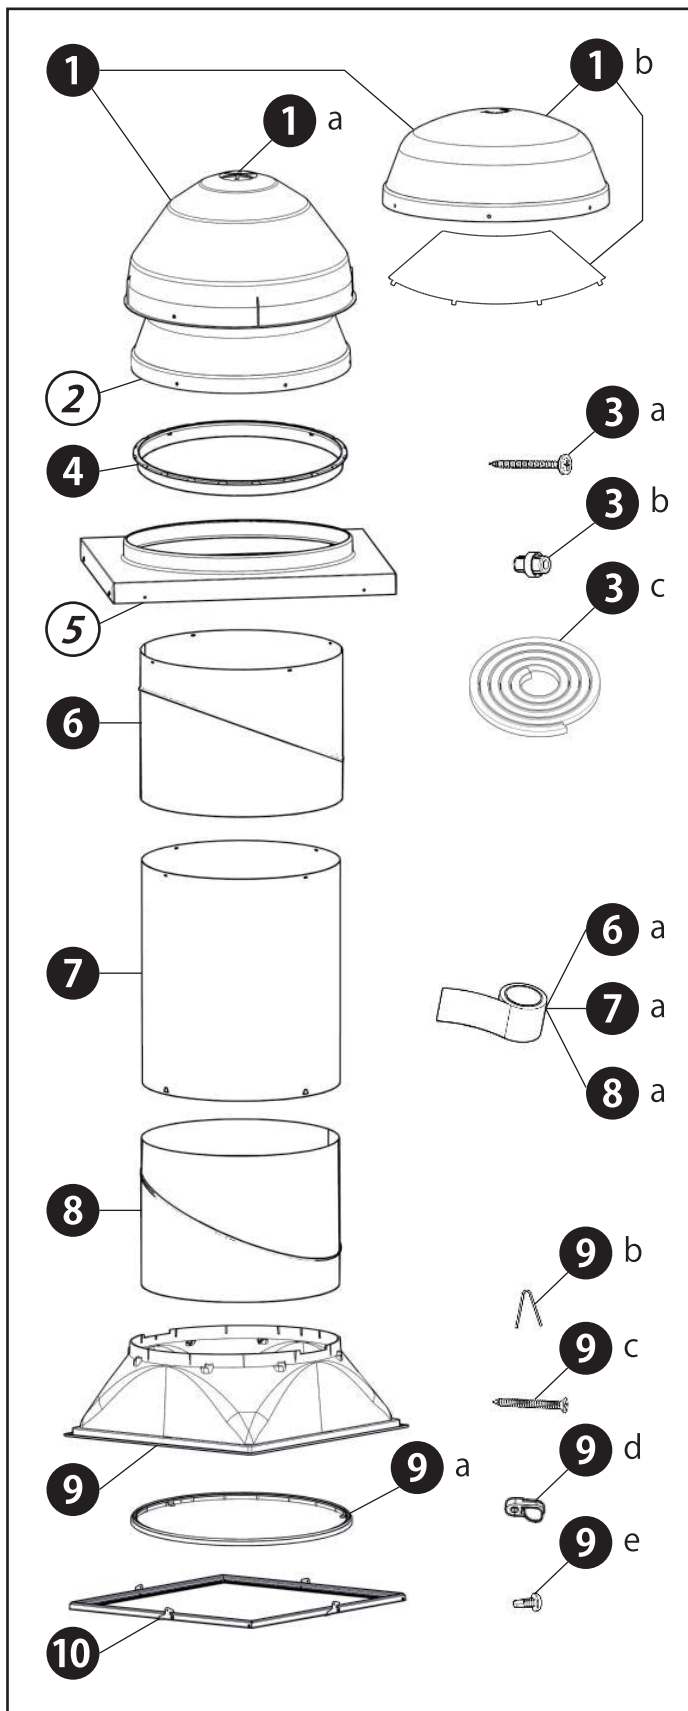

Solatube SolaMaster® Series

330DS & 750DS クローズタイプキット標準パーツリスト

本体付属品

- | | | |
|----------|---|------------|
| ① | ドーム | 1 個 |
| | a.750DS レイバンダードーム
または
b.330DS クリアドーム (反射板付) | |
| ② | インナードーム (750DS 用) | 別売品 |
| ③ | ドームファスナーキット | 1 式 |
| | a. ドーム固定ビス | 4 本 |
| | b. ドームスペーサー | 3 個 |
| | c. ドームシール | 1 本 |
| ④ | チューブリング | 1 個 |
| ⑤ | ルーフベース | 別売品 |
| ⑥ | トップアングルチューブ L=400mm | 1 本 |
| | a. アルミテープ | 1 巻 |
| ⑦ | 延長チューブ L=600mm | 1 本 |
| | a. アルミテープ | 1 巻 |
| ⑧ | ボトムアングルチューブ L=400mm | 1 本 |
| | a. アルミテープ | 1 巻 |
| ⑨ | 連結ボックス | 1 個 |
| | a. ナチュラルレンズ | 1 枚 |
| | b. 連結ボックス固定クリップ | 4 個 |
| | c. 連結ボックス固定ビス (天井面固定用) | 4 本 |
| | d. ナチュラルレンズ固定タブ | 8 個 |
| | e. ナチュラルレンズ固定ビス | 8 本 |
| ⑩ | 散光カバー | 1 枚 |

※製品によりネジやパッキン等の仕様が異なります。
※クローズタイプキットに、別売品は含まれておりません。

本製品に関するお問い合わせは、下記までお願いいたします。