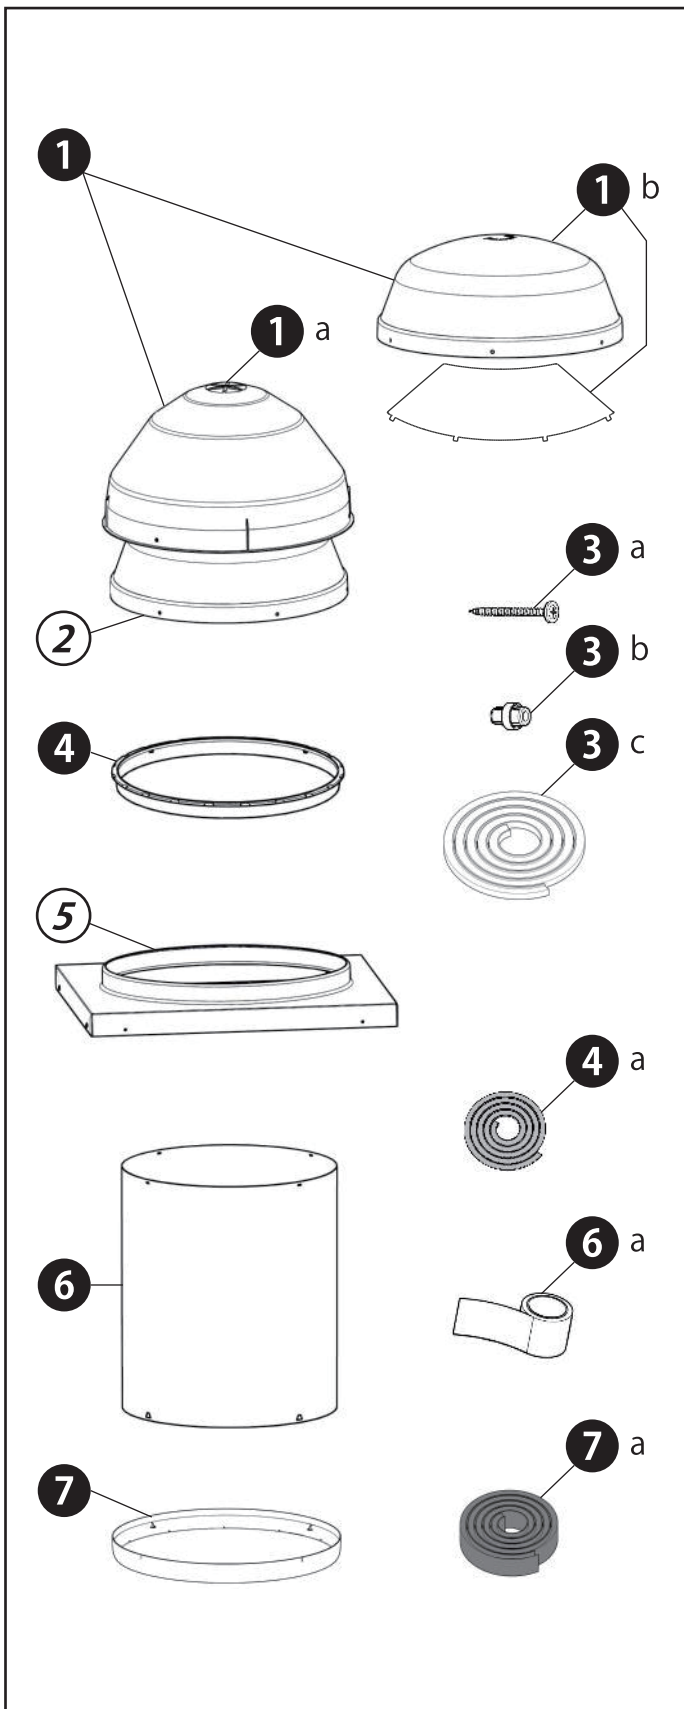

Solatube SolaMaster® Series

330DS & 750DS オープンタイプキット標準パーツリスト

本体付属品

①	ドーム	1 個
	a.750DS レイベンダードーム または b.330DS クリアドーム（反射板付）	
②	インナードーム（750DS 用）	別売品
③	ドームファスナーキット	1 式
	a. ドーム固定ビス	4 本
	b. ドームスペーサー	3 個
	c. ドームシール	1 本
④	チューブリング	1 個
	a. チューブリングシール	1 本
⑤	ルーフベース	別売品
⑥	延長チューブ L=600mm	1 本
	a. アルミテープ	1 巻
⑦	散光カバー	1 枚
	a. 散光カバーシール	1 本