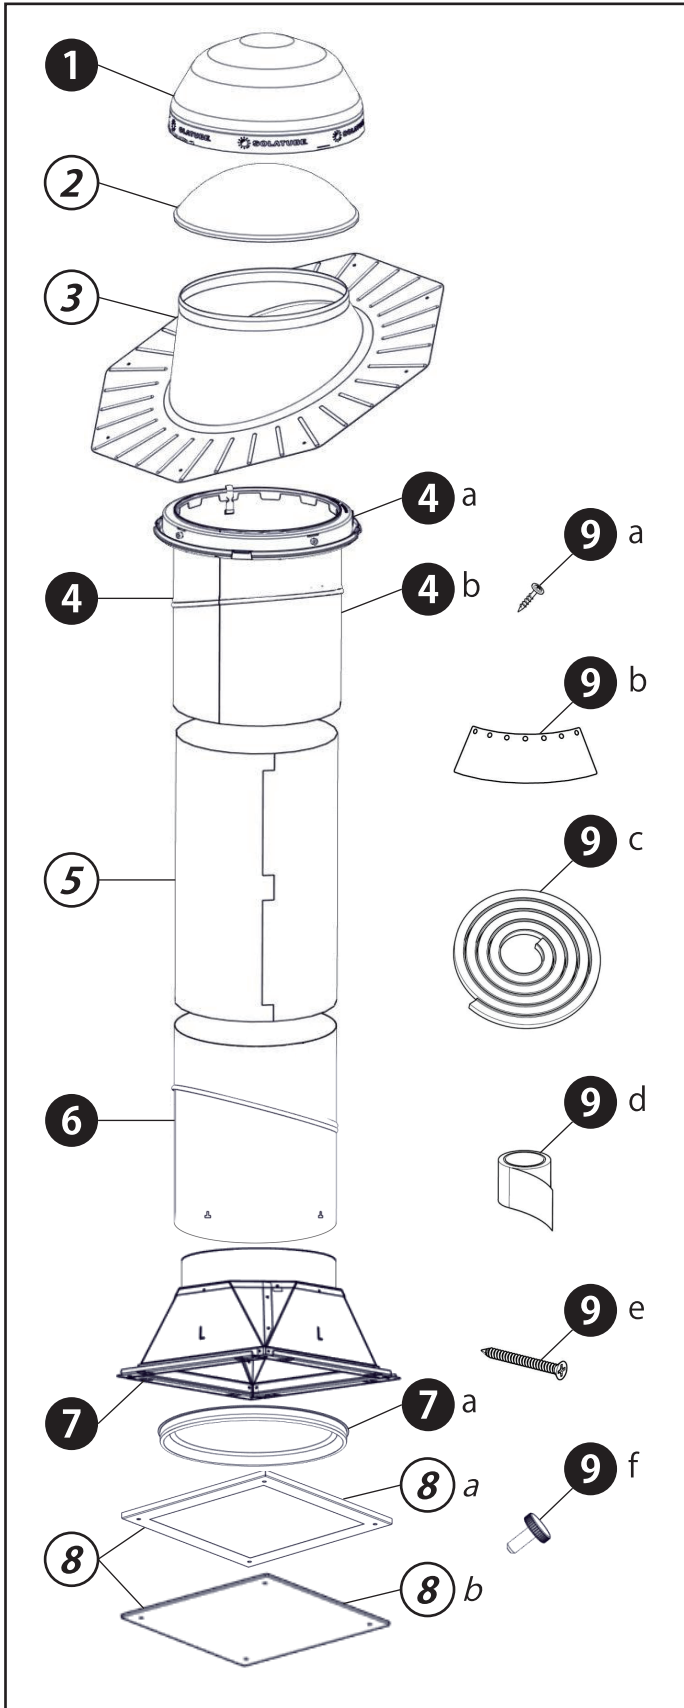

Solatube Brighten Up® Series

160DS&290DS スクエアキット標準パーツリスト

本体付属品

- | | | |
|----------|------------------------|-----|
| ① | レイベンダードーム | 1 個 |
| ② | ショックインナードーム | 別売品 |
| ③ | ルーフベース | 別売品 |
| ④ | トップアングルチューブ組立品 | 1 式 |
| | a. ドームリング | 1 個 |
| | b. トップアングルチューブ L=300mm | 1 本 |
| ⑤ | 延長チューブ | 別売品 |
| ⑥ | ボトムアングルチューブ L=300mm | 1 本 |
| ⑦ | 連結ボックス | 1 個 |
| | a. ナチュラルレンズ | 1 枚 |
| ⑧ | 散光カバー | 別売品 |
| | a. フレーム | |
| | b. 散光レンズ | |
| ⑨ | ファスナーキット | 1 式 |
| | a. ドームリング固定ビス | 5 本 |
| | b. 反射板 | 1 枚 |
| | c. チューブジョイントシール | 1 本 |
| | d. アルミテープ | 1 巻 |
| | e. 連結ボックス固定ビス | 4 本 |
| | f. 散光カバー固定ビス | 4 本 |

※スクエアオプティの場合…⑨aと⑨bが一体になります。

※スクエアキットに、別売品は含まれておりません。

本製品に関するお問い合わせは、下記までお願いいたします。