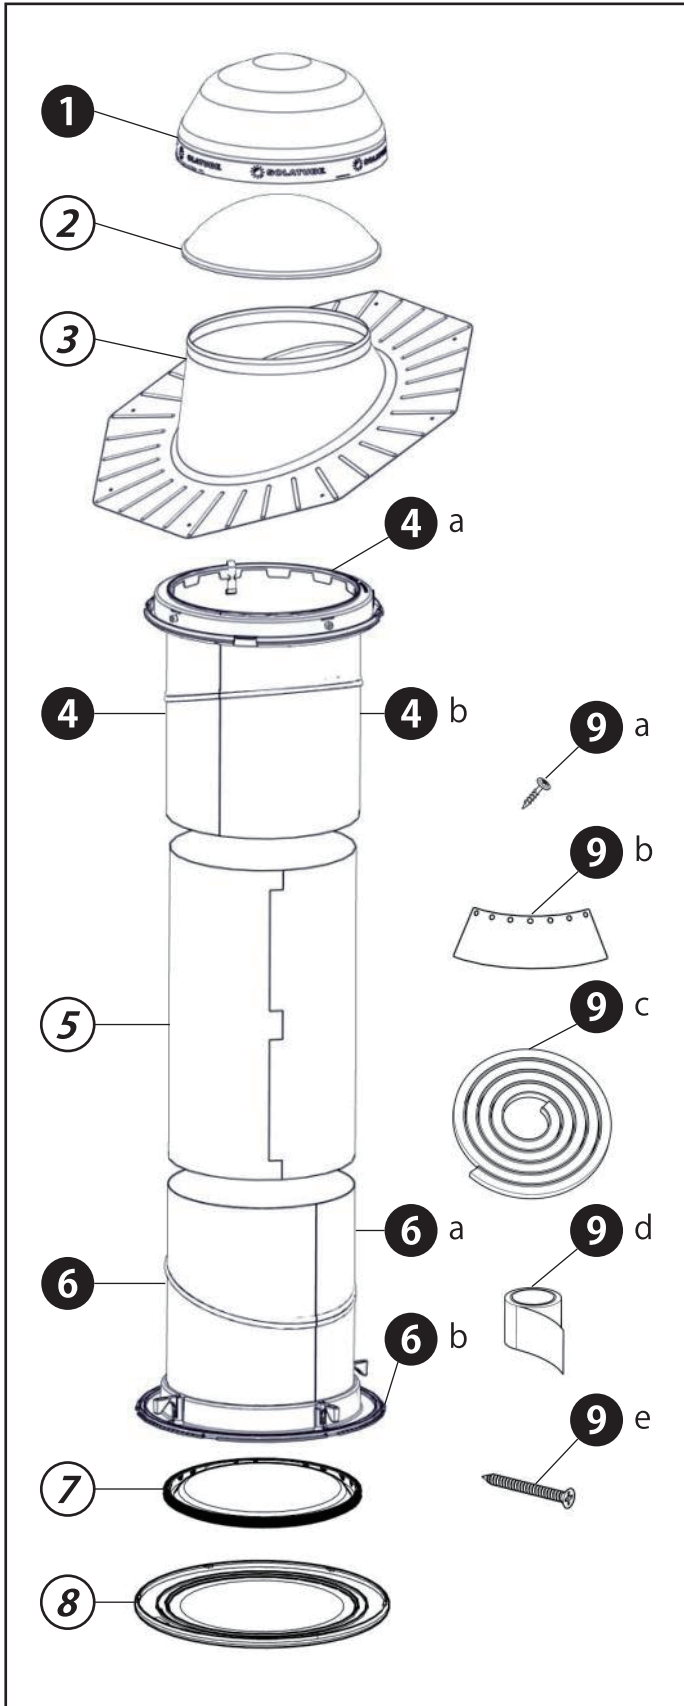

## 160DS&290DS スタータキット標準パーツリスト

### 本体付属品

①	レイベンダードーム	1 個
②	ショックインナードーム	別売品
③	ルーフベース	別売品
④	トップアングルチューブ組立品	1 式
	a. ドームリング	1 個
	b. トップアングルチューブ L=300mm	1 本
⑤	延長チューブ	別売品
⑥	ボトムアングルチューブ組立品	1 式
	a. ボトムアングルチューブ L=300mm	1 本
	b. 天井リング	1 個
⑦	レンズ	別売品
⑧	散光カバー	別売品
⑨	ファスナーキット	1 式
	a. ドームリング固定ビス	5 本
	b. 反射板	1 枚
	c. チューブジョイントシール	1 本
	d. アルミテープ	1 巻
	e. 天井リング固定ビス	4 本